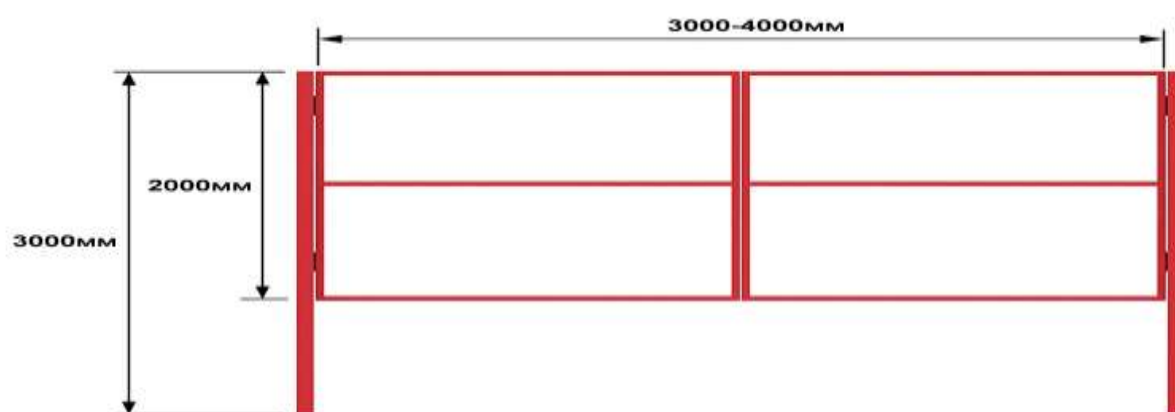

Петли (6 шт), Столбы (3 шт), Штыри (фиксаторы), Калитка, Замок врезной, Засов с проушинами от 15 000 руб.

Петли (6 шт), Столбы (3 шт), Штыри (фиксаторы), Калитка, Замок врезной, Засов с проушинами от 12 100 руб.