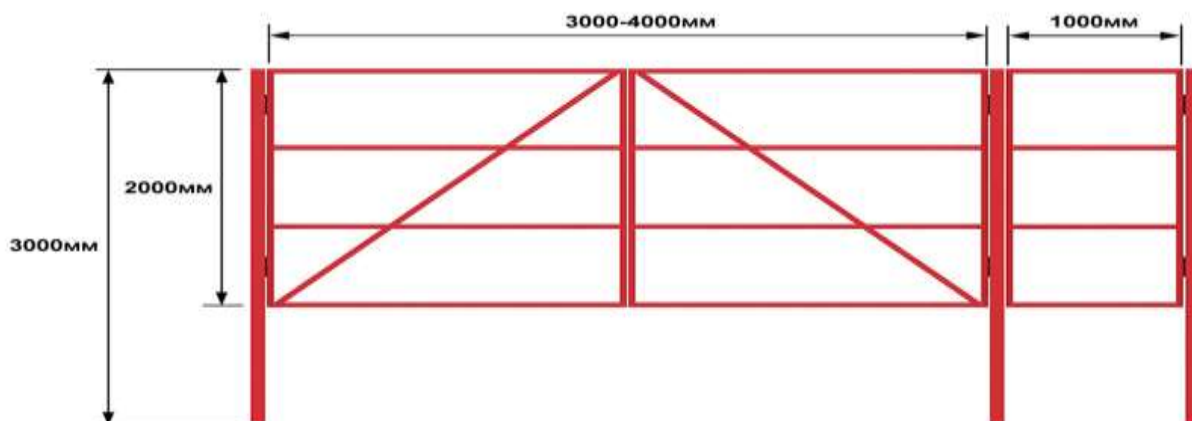

Петли (6 шт), Столбы (3 шт), Штыри (фиксаторы), Калитка, Замок врезной, Засов с проушинами от 19000 руб

ООО «Ред»

Адрес: 180503, Псковская область, Псковский район, д. Дуброво

Телефон: 8-911-697-75-48, 8-911-892-75-83

Сайт: <http://www.red-pskov.ru>

Электронная почта: u151617@yandex.ru, mail@red-pskov.ru