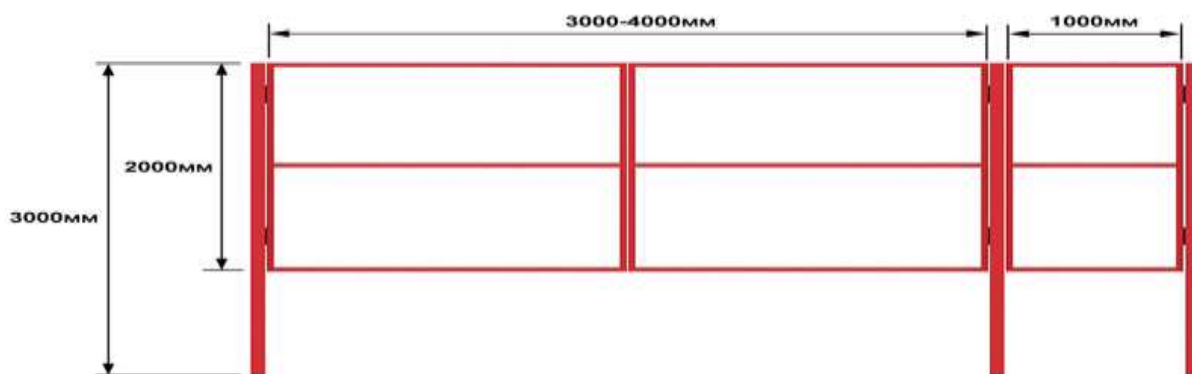

3. Прочие изделия